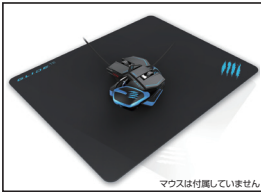

G.L.I.D.E.TE Tournament Edition Gaming Surface Matt Black