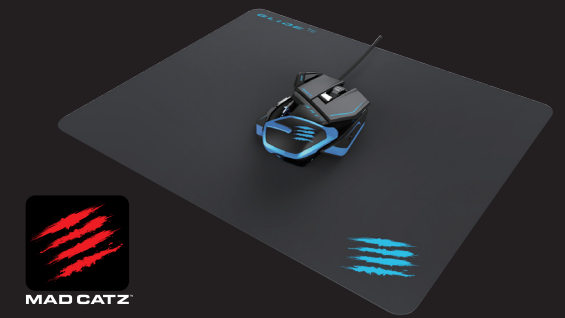

GLIDE^{TE} Gaming Surface

G.L.I.D.E.TE Tournament Edition Gaming Surface Matt Black

型番: MC-GTE-MB

G.L.I.D.E.TE Tournament Edition Gaming Surface Matt Black

型番: MC-GTE-MB